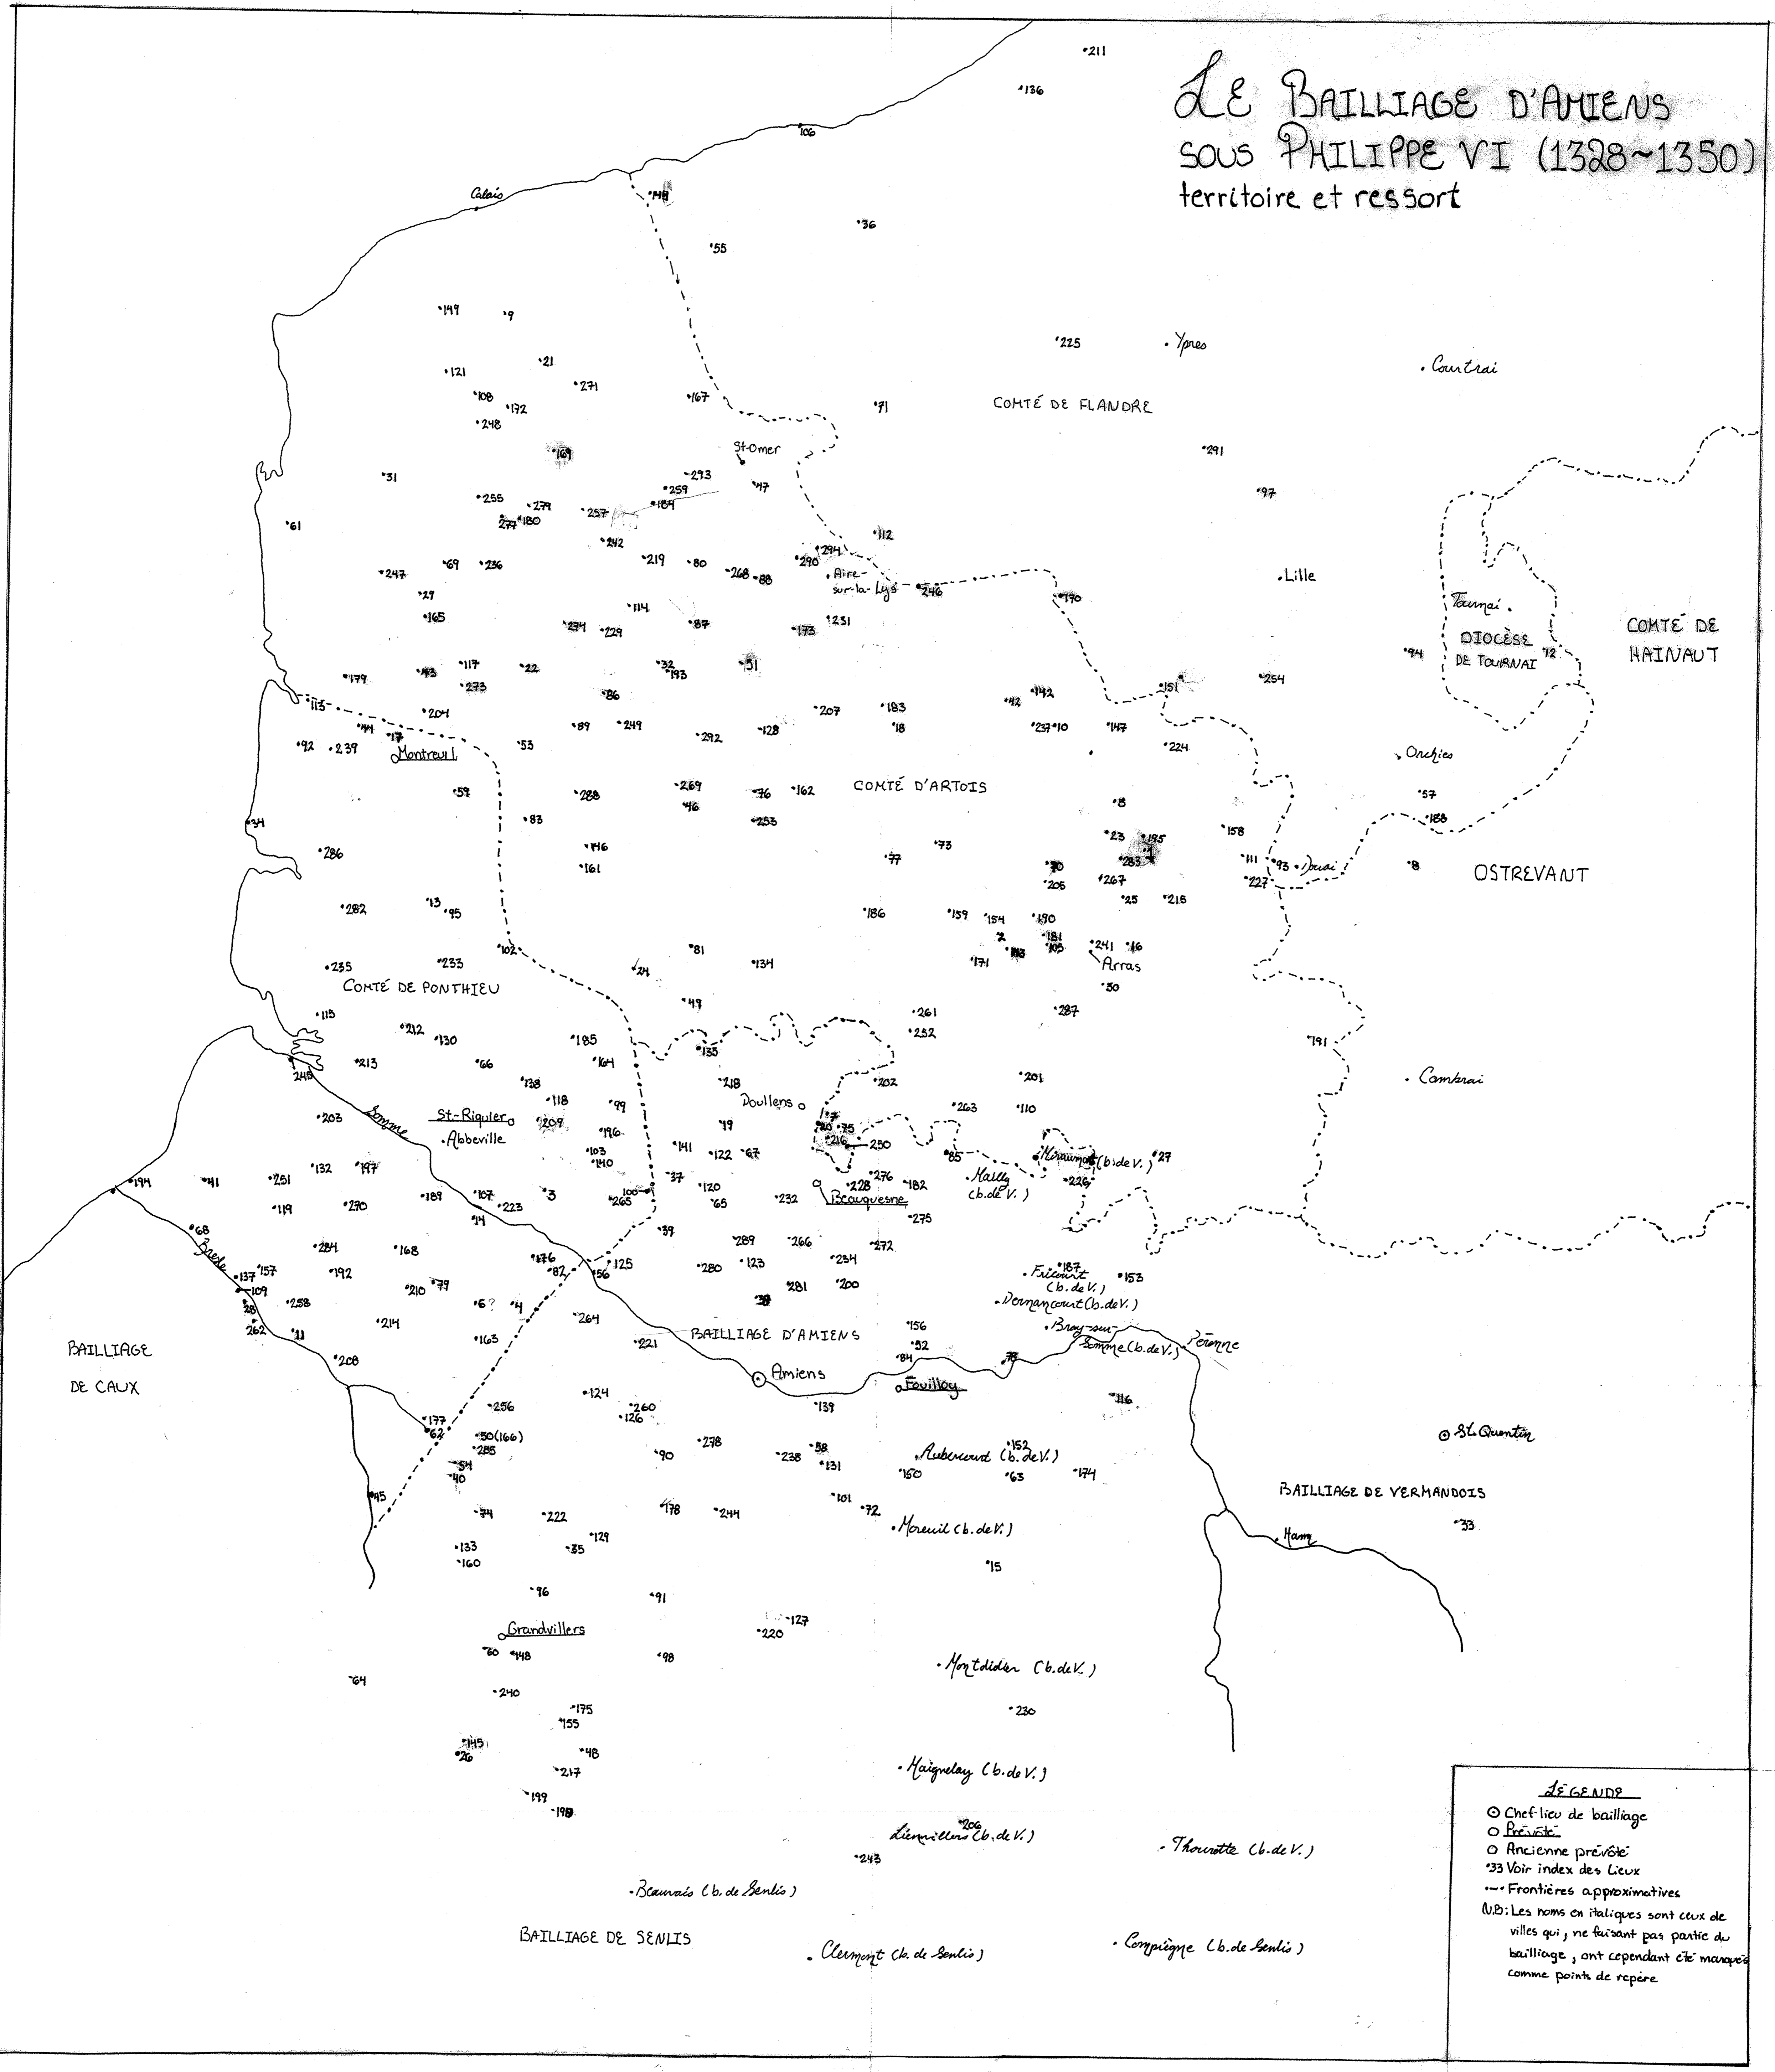

# LE BAILLIAGE D'AMIENS SOUS PHILIPPE VI (1328-1350) territoire et ressort

**LE GÉNÉRAL**

- Chef lieu de bailliage
- Prévôté
- Ancienne prévôté
- \*33 Voir index des Lieux
- Frontières approximatives
- (N.B.) Les noms en italiques sont ceux de villes qui, ne faisant pas partie du bailliage, ont cependant été marquées comme points de repère