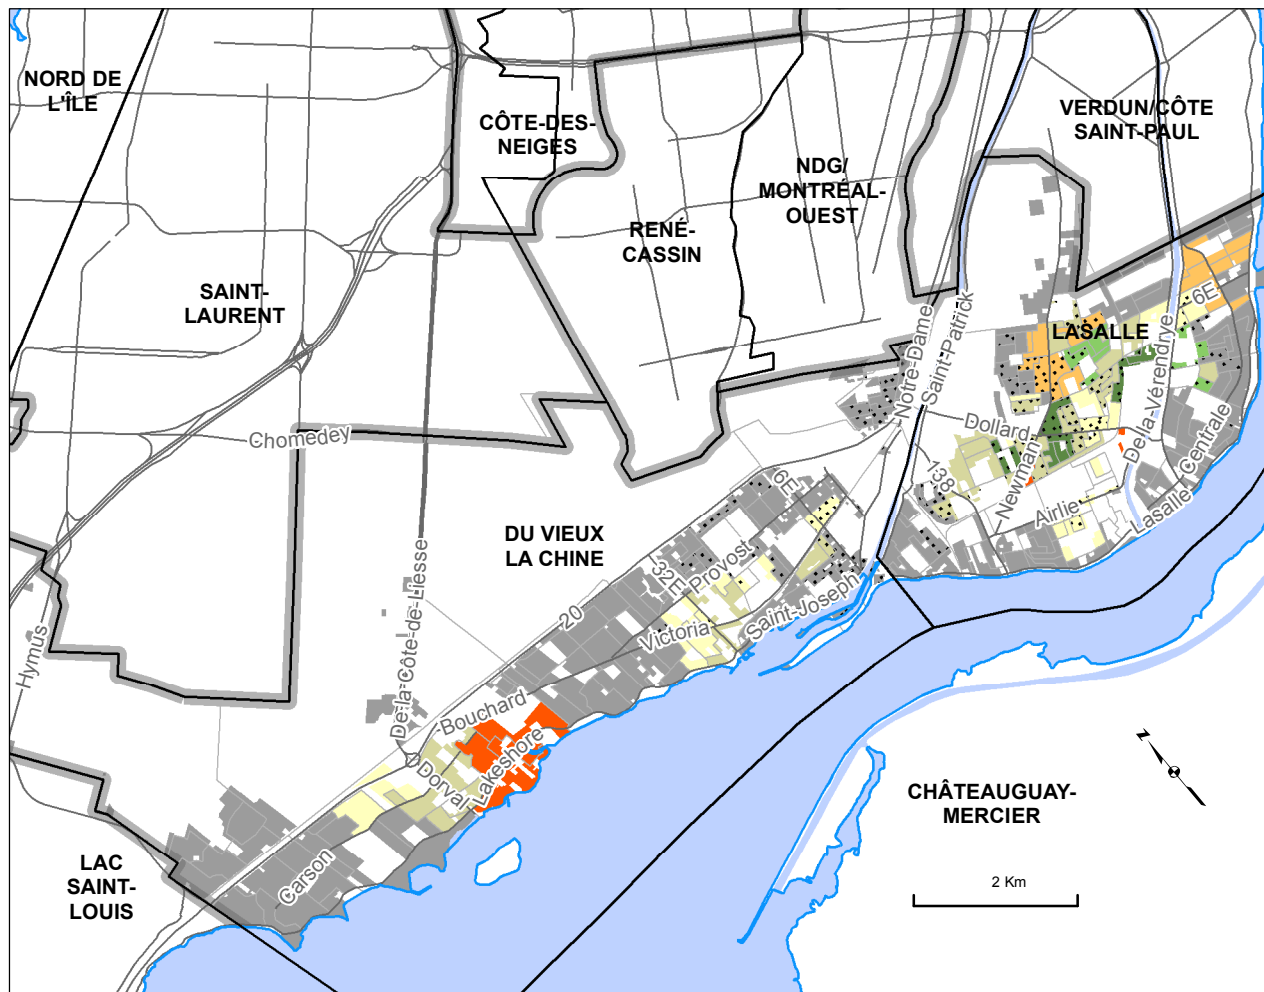

Surfaces de vente de fruits et légumes dans un rayon de 500m - CSSS de Dorval - Lachine - Lasalle

Cartographie: Centre Léa-Roback, P.Pitre, Septembre 2007.